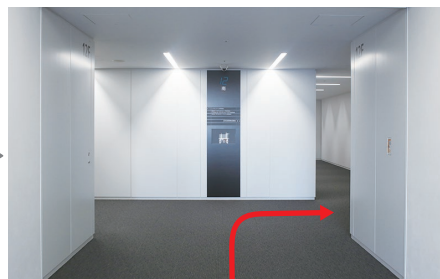

7. 12階に到着

エレベーターを降りたら右に曲がります