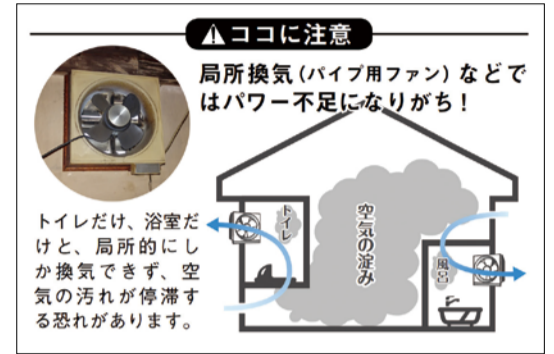

そこで全般換気分野では、近年採用が増えていると言われるダクトレス換気と、北海道では定番と言えるダクト式換気システムのメリット・デメリットを比較してみたい

ダクトレスの初期費用は安い

ダクトレス換気のメリットは、各部屋に本体を設置するだけなので、ダクト工が必要なく初期費用が安く済む。

デメリットは、どの部屋でもファンが回ることで寝室で騒音が気になる。個々のファンの力が弱いと、少し強い風が吹くと、排気ファンが風の力に負けて排気できなくなる場合がある。

さらに、部屋の大きさに応じた換気量のコントロールが細かくできないため、設計上安全を見込んで換気量が過多になりやすく、月々の電気代が意外と多くなる。また、メンテナンスは各部屋毎に行う必要があるため面倒だ。

効率もメンテ性も良いダクト式

一方、ダクト式換気のメリットは、本体をユーティリティなど個室から離れた部分に設置することでファンの運転音が気にならない。また、室内の給気口と室内排気グリルを部屋の対角線に配置することで汚染空気がスムーズに排気グリルに流れ、部屋の中に空気の淀みを作りにくい。さらに、大きなファンで汚染空気を引っ張るため効率が良く、適切な換気計画を作成することで、最小限の消費電力で全ての部屋を換気できる。ファンのメンテナンスも本体1つだけで済むので楽だ。

デメリットは、ファン本体の設置場所を慎重に決める必要があること、ダクト工が必要になるためインシヤルコストがやや高くなることだ。

ダクト式のデメリットを解消

日本住環境は、ダクト式セントラル換気システムの良さをより多くのビルダーに知ってもらい、消費者にきれいな空気環境で暮らしてもらおうと、性能面、コスト面でいくつかの提案をはじめている。

たとえば、同社の第3種ダクト式換気システム「ルフロ400」を採用する住宅会社を対象に、換気計画の作成サービスを行っている。

ダクト工事の費用低減に関しても、2階の床下に設置できる「ルフロ400」を開発、2階の換気端末(排気グリル)を床面に設置することでダクト長を最小限に抑え、工事費のコストダウンが可能になる設計法を公開している。同社の排気グリル「オリフィス」は、

パイプファンでの局所換気は室内に空気の淀みができやすい

ファンの交換はエンドユーザーが直接申込みできる

グリルの開口面積を9段階で調節できるので、部屋の大きさに応じた換気風量設定がしやすい。