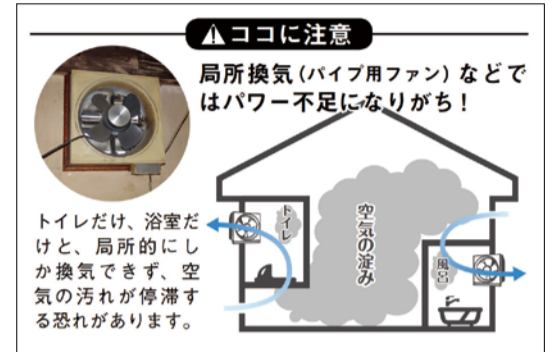

そこで全般換気分野では、近年採用が増えていると言われるダクトレス換気と、北海道では定番と言えるダクト式換気システムのメリット・デメリットを比較してみたい

ダクトレスの初期費用は安い

ダクトレス換気のメリットは、各部屋に本体を設置するだけなので、ダクト工が必要なく初期費用が安く済む。

デメリットは、どの部屋でもファンが回るので寝室で騒音が気になる。個々のファンの力が弱いので、少し強い風が吹くと、排気ファンが風の力に負けて排気できなくなる場合がある。

さらに、部屋の大きさに応じた換気量のコントロールが細かくできないため、設計上安全を見込んで換気量が過剰になりやすく、月々の電気代が意外と多くなる。また、メンテナンスは各部屋毎に行う必要があるため面倒だ。

効率もメンテ性も良いダクト式

一方、ダクト式換気のメリットは、本体をユーティリティなど個室から離れた部分に設置することでファンの運転音が気にならない。また、室内の給気口と室内排気グリルを部屋の対角線に配置することで汚染空気がスムーズに排気グリルに流れ、部屋の中に空気の淀みを作りにくい。さらに、大きなファンで汚染空気を引っ張るため効率が良く、適切な換気計画を作成することで、最小限の消費電力で全ての部屋を換気できる。ファンのメンテナンスも本体1つだけで済むので楽だ。

デメリットは、ファン本体の設置場所を慎重に決める必要があること、ダクト工が必要になるためインシャルコストがやや高くなることだ。

ダクト式のデメリットを解消

日本住環境は、ダクト式セントラル換気システムの良さをより多くのビルダーに知ってもらい、消費者にきれいな空気環境で暮らしてもらおうと、性能面、コスト面でいくつかの提案をはじめている。

たとえば、同社の第3種ダクト式換気システム「ルフロ400」を採用する住宅会社を対象に、換気計画の作成サービスを行っている。

ダクト工事の費用低減に関しても、2階の床下に設置できる「ルフロ400」を開発、2階の換気端末(排気グリル)を床面に設置することでダクト長を最小限に抑え、工事費のコストダウンが可能になる設計法を公開している。同社の排気グリル「オリフィス」は、

パイプファンでの局所換気は室内に空気の淀みができやすい

ファンの交換はエンドユーザーが直接申込みできる

グリルの開口面積を9段階で調節できるので、部屋の大きさに応じた換気風量設定がしやすい。