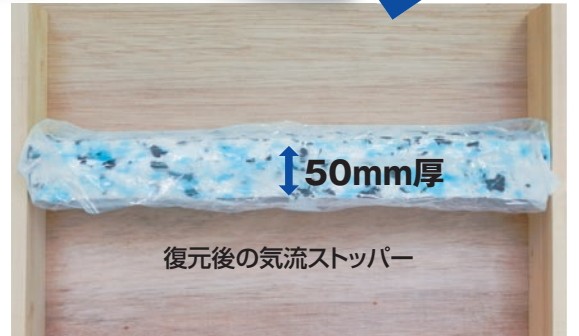

気流止め

新築にも、増改築にも対応

NJK

気流ストッパー NEW

特許出願中

長期優良住宅、フラット35、フラット35Sに最適!
次世代省エネ基準に準拠!!

STOP!

ウレタンが50mm厚に膨らみ復元します

こんな部位に使用できます

筋交い部

間仕切り壁

壁体内を走る気流をストップ!

現場で施工した様子